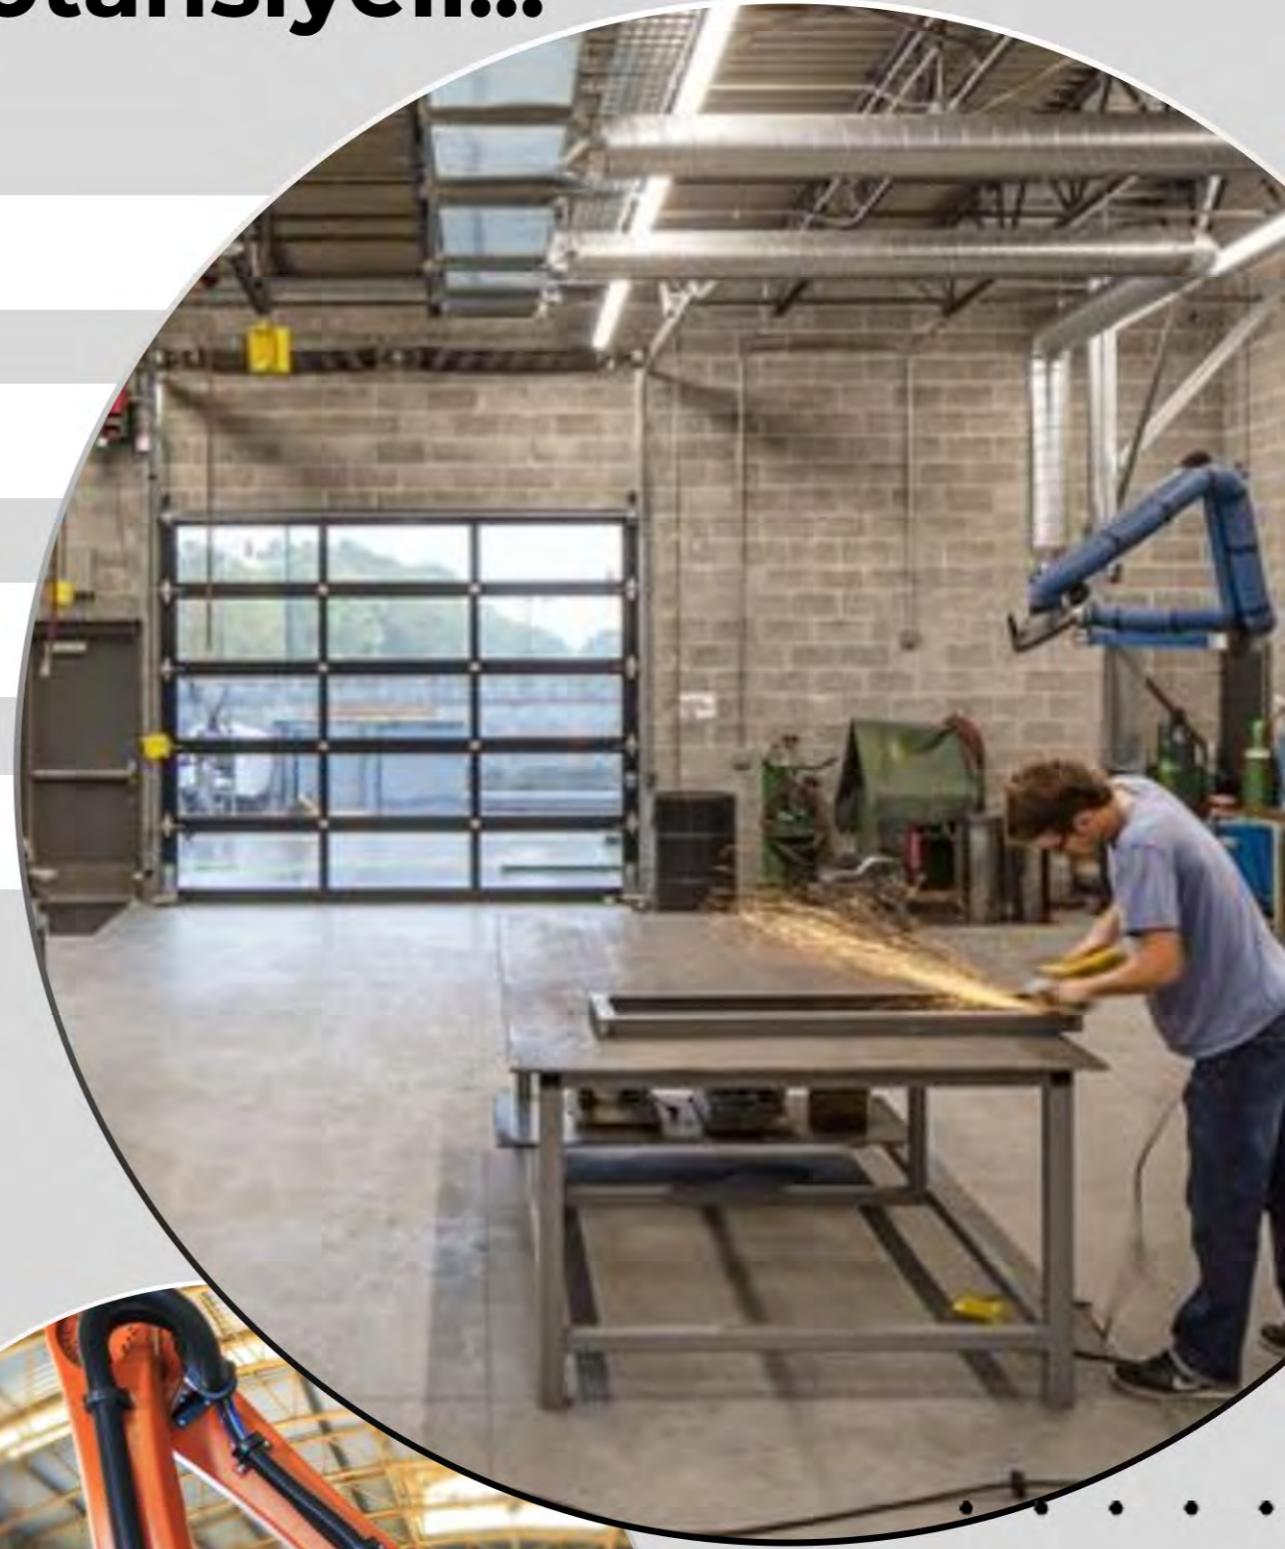

Sanayinin Kalbinde, Sınırsız İş Potansiyeli..

9 FABRİKA   **1500 m² - 3000 m²**

279 ATÖLYE   **120 m² - 1500 m²**

14 DÜKKAN

38 OFİS