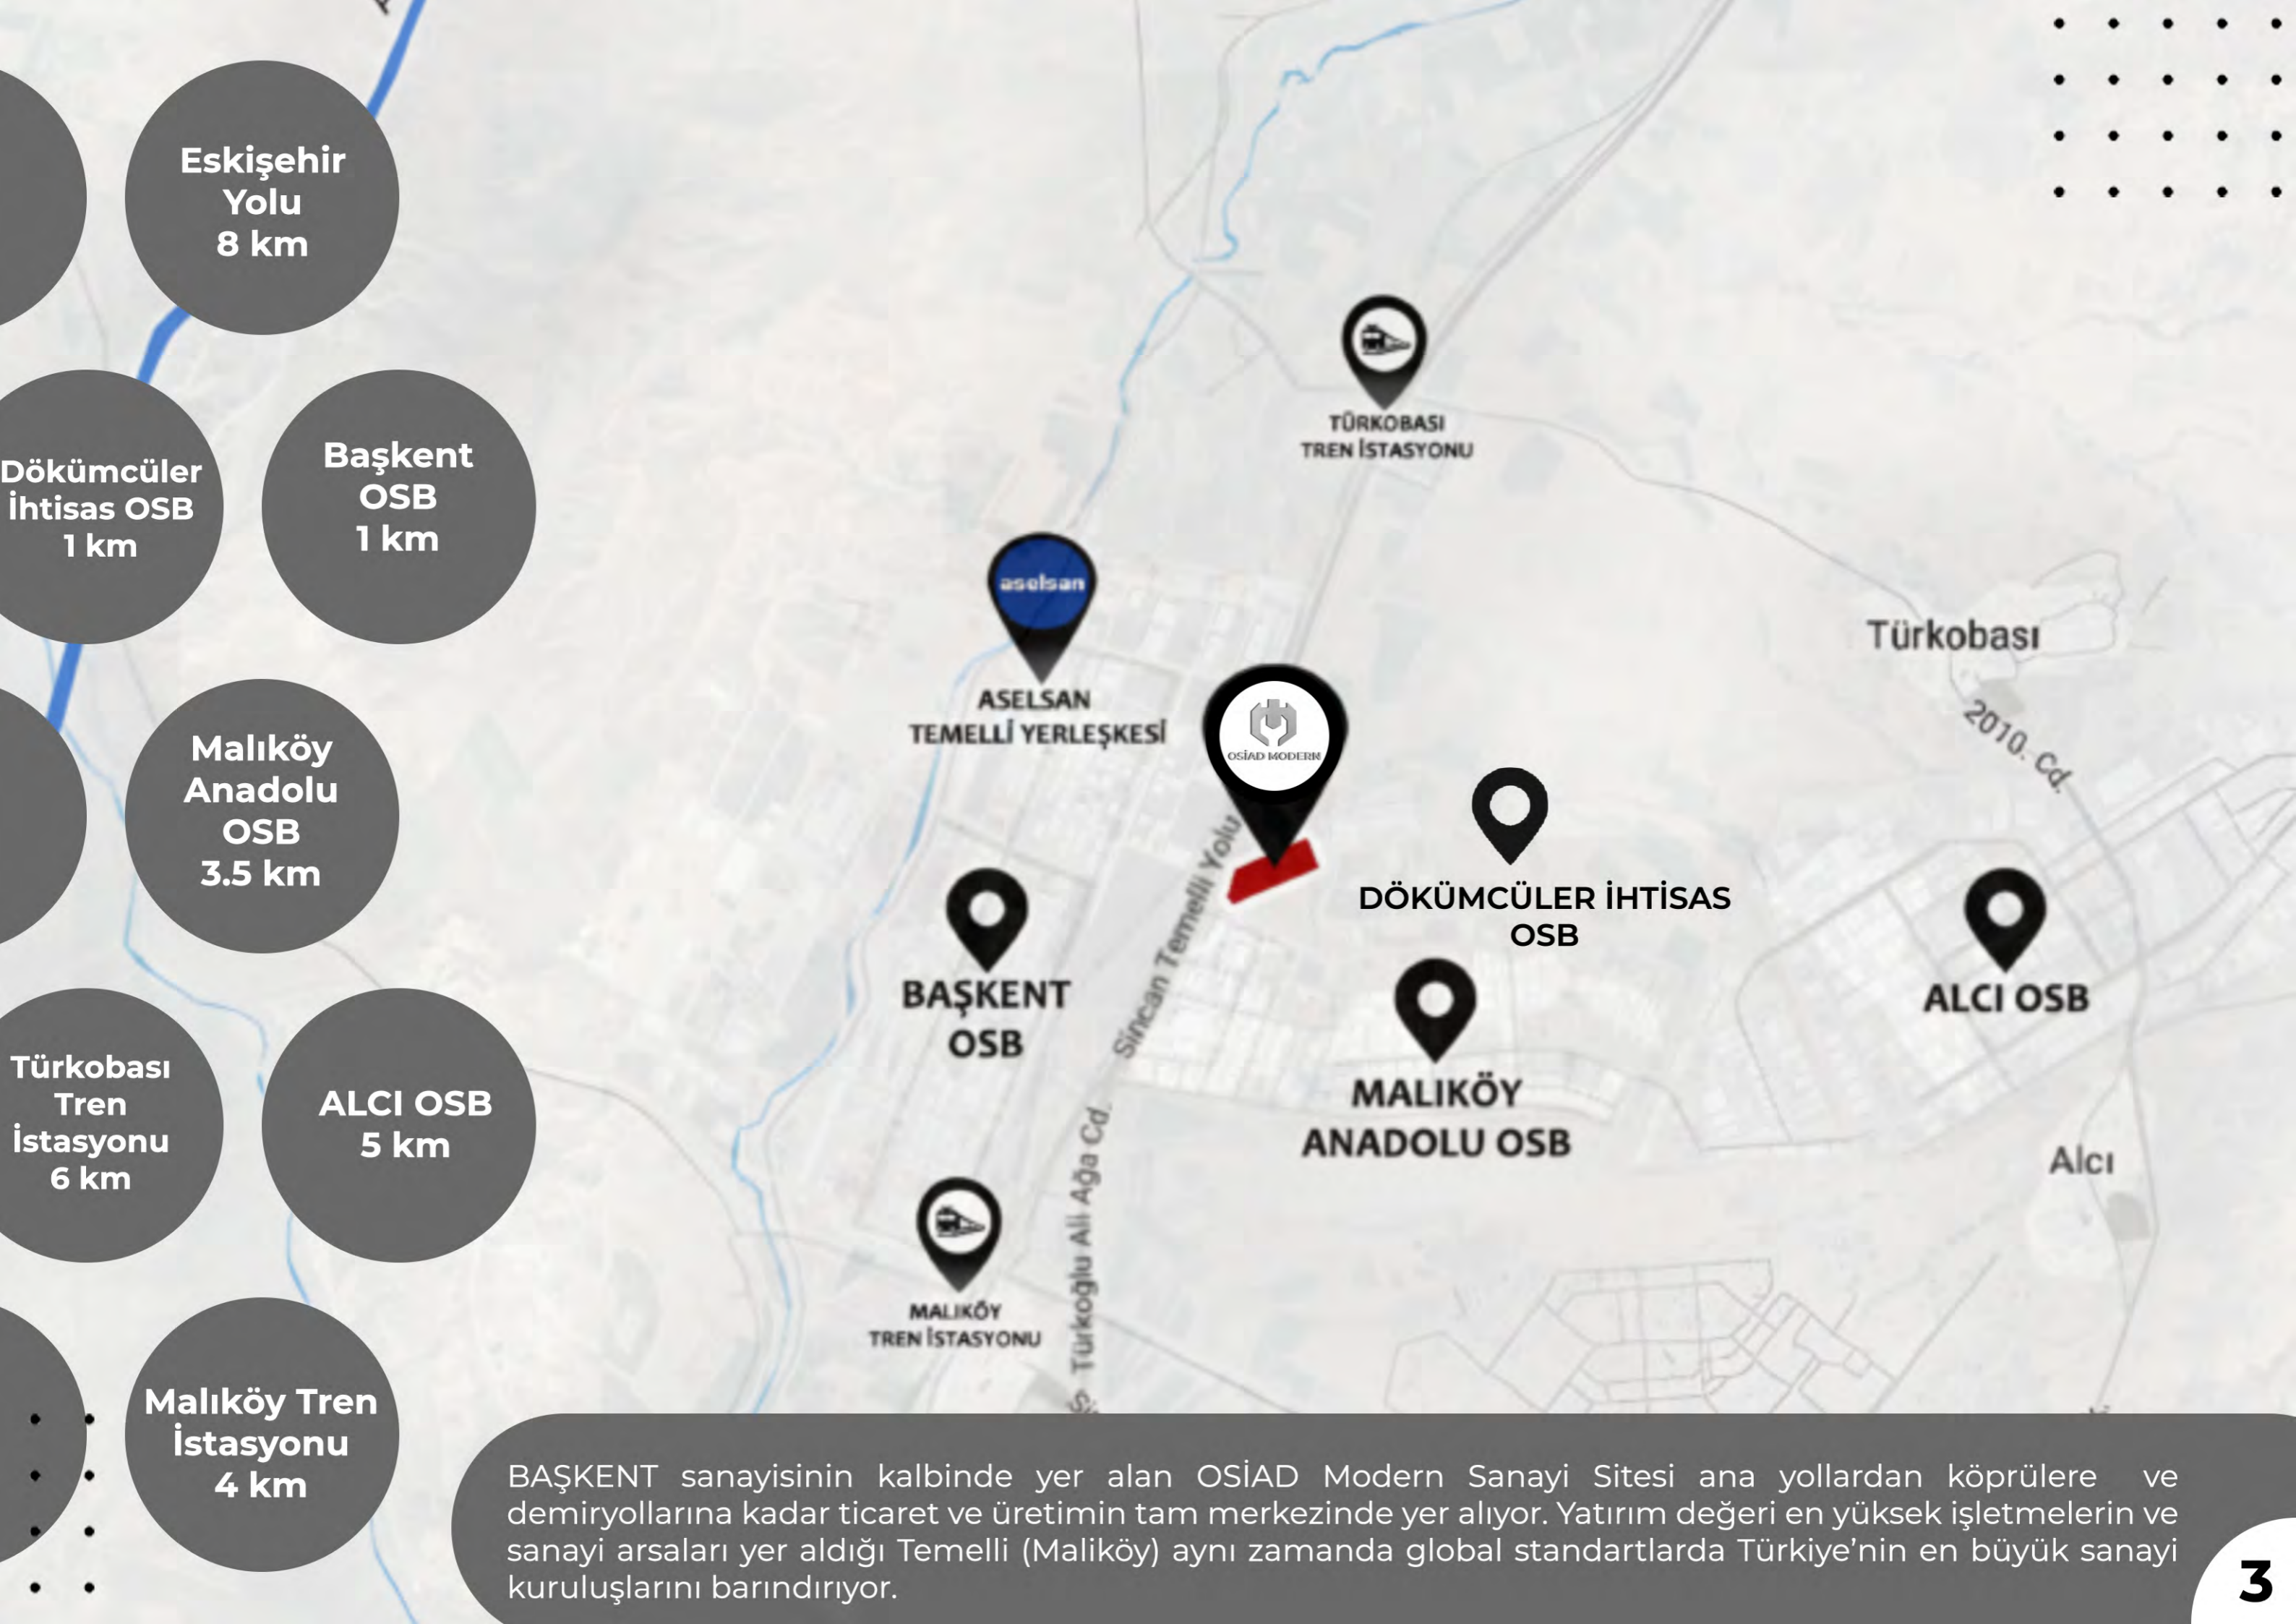

OSİAD MODERN

Sanayinin Yükselen Değeri

SANAYİNİN KALBI OSİAD MODERN'DE ATACAK

Gayrimenkul sektöründe birçok başarılı projeye imza atan, yenilikçi yaklaşımı ve üstün hizmet kalitesiyle sektörün öncü kuruluşları arasında yer alan Meva Tasarım Mimarlık İnşaat LTD. ŞTİ. ve bu projede ortakları Century 21 Gala Gayrimenkul, Angera Yatırım AŞ., Century 21 Royal Gayrimenkul, OSİAD Modern Sanayi Sitesi projesiyle sanayinin geleceğine yön verecek nitelikte yeni bir projeyi hayata geçiriyorlar.

Eskişehir
Yolu
8 km

Dökümcüler
İhtisas OSB
1 km

Başkent
OSB
1 km

Maliköy
Anadolu
OSB
3.5 km

Türkobası
Tren
İstasyonu
6 km

ALCI OSB
5 km

Maliköy Tren
İstasyonu
4 km

ASELSAN
TEMELLİ YERLEŞKESİ

TÜRKOBASI
TREN İSTASYONU

OSIAD MODERN

BAŞKENT
OSB

DÖKÜMCÜLER İHTİSAS
OSB

ALCI OSB

MALIKÖY
ANADOLU OSB

MALIKÖY
TREN İSTASYONU

BAŞKENT sanayisinin kalbinde yer alan OSİAD Modern Sanayi Sitesi ana yollardan köprülere ve demiryollarına kadar ticaret ve üretimin tam merkezinde yer alıyor. Yatırım değeri en yüksek işletmelerin ve sanayi arsaları yer aldığı Temelli (Maliköy) aynı zamanda global standartlarda Türkiye'nin en büyük sanayi kuruluşlarını barındırıyor.

**ÇALIŞMA ALANLARINI
BİRLEŞTİRMEYİ SAĞLAYAN
MODÜLER YAPI**

**MEKANİK EKİPMANLARA
ÖZEL TAHSİS ALANLARI**

**10 TON TAŞIMA
KAPASİTESİNE SAHİP VİNÇ
ALTYAPISI**

OSİAD Modern Sanayi Sitesi'nde yeme-içme ihtiyacınızı karşılamak adına 5 adet kiosk yer alıyor. Tüm çalışanların hızlıca erişebilmesi için bloklar arasında farklı noktalara yerleştirilen bu kiosklar 25,5 m² kapalı alanı, 12,7 m² açık alanı ile öğlen yemeklerinize renk katıyor; size keyifli ve pratik bir yeme-içme alternatifi sunuyor.